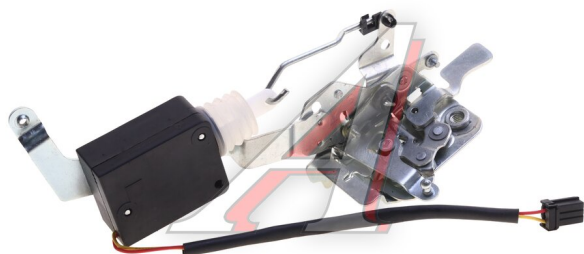

## Замок двери ВАЗ-2170 задний внутренний левый SAN-D

Код для заказа: **349333**

Артикул: **2170-6205013**

ОЗ 1506.09

О2 1520.12

О1 1538.42

РЗ 1555

### Характеристики

Код для заказа 349333

Артикулы

Каталожная группа Кузов, ..Дверь задняя

Ширина, м 0.08

Высота, м 0.05

Длина, м 0.29

Вес, кг 0.445