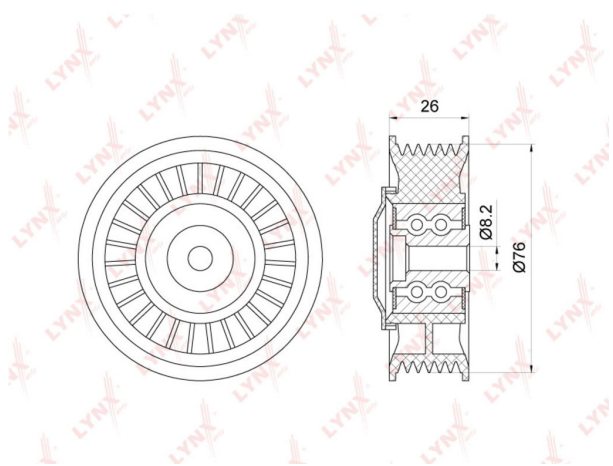

Ролик приводного ремня VW Crafter (06-) натяжителя LYNX

Код для заказа: **344899**

Артикул: **PB5284**

ОЗ 1308.66

О2 1334.83

О1 1361.53

РЗ 1920

Характеристики

Код для заказа 344899

Артикулы 32811, 076145261A

Каталожная группа Двигатель, ..Двигатель

Параметры

Не обновлять цены на WB Да

Производитель LYNX

Территория отгрузки

Все склады **0 шт.** Склад