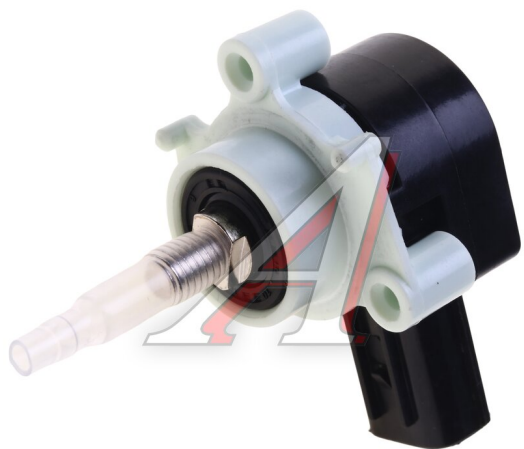

Датчик положения кузова LEXUS RX350 (08-) QUATTRO FRENI

Код для заказа: **338480**Артикул: **QF28D00048**

O3 3840.56

O2 4080.29

O1 4320.02

P3 4800

Характеристики

Код для заказа	338480
Артикулы	89408-48030
Каталожная группа	Электрооборудование, ..Приборы и датчики
Ширина, м	0.07
Высота, м	0.05
Длина, м	0.07
Вес, кг	0.055
Код ТН ВЭД	9031803400