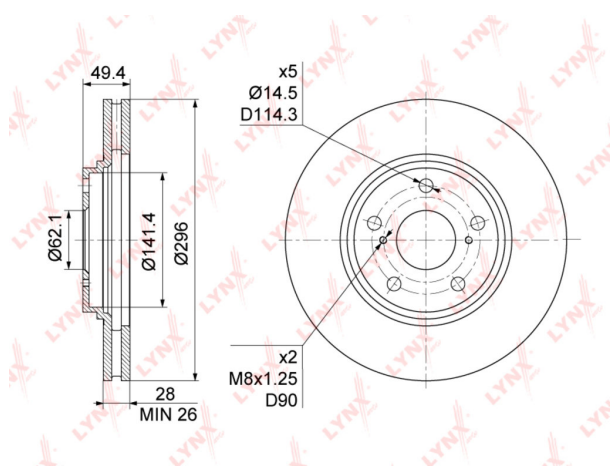

Диск тормозной ТОУОТА Camry (01-06) передний (1шт.) LYNX

Код для заказа: **330694**Артикул: **BN1176**

O3 3696.48

O2 3770.41

O1 3845.82

P3 4200

Характеристики

Код для заказа 330694