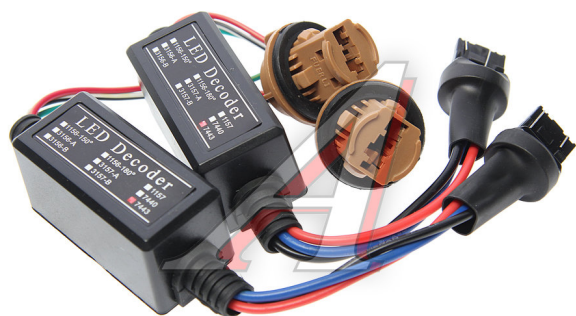

Блок эмуляции ламп накаливания W21/5W (обманка) (2шт.) ОПТИМА

Код для заказа: **330168**

Артикул: **OP-CANLED-7443**

ОЗ 1258.43

О2 1300.52

О1 1320.04

РЗ 1420

Характеристики

Код для заказа 330168

Артикулы

Ширина, м 0.15

Высота, м 0.04

Длина, м 0.15

Вес, кг 0.2

Код ТН ВЭД 8537109100

Параметры