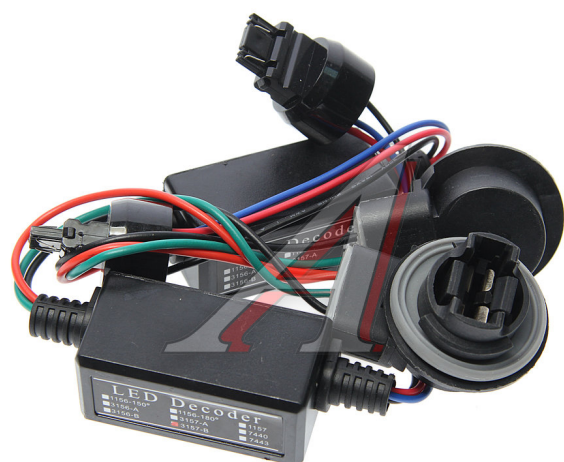

## Блок эмуляции ламп накаливания P27/7W (обманка) (2шт.) ОПТИМА

Код для заказа: **330166**

Артикул: **OP-CANLED-3157**

ОЗ 1194.84

О2 1235.28

О1 1290.78

РЗ 1420

### Характеристики

Код для заказа 330166

Артикулы

Ширина, м 0.15

Высота, м 0.04

Длина, м 0.15

Вес, кг 0.2