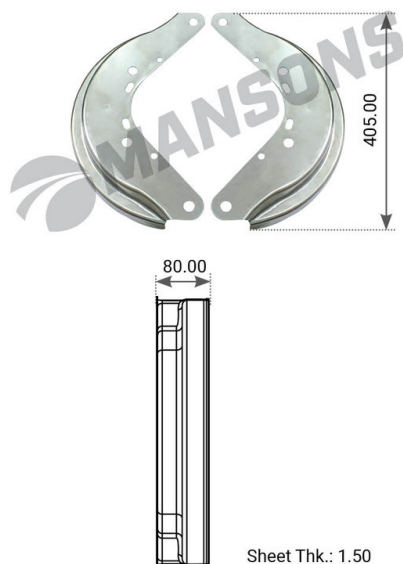

# Щиток BPW барабана тормозного (на сторону) MANSONS

Код для заказа: **329562**Артикул: **300.248**

O3 1970.3

O2 1970.3

O1 1970.3

P3 2840

## Характеристики

Код для заказа	329562
Артикулы	300248, 0301091530
Каталожная группа	Механизмы управления, ..Тормоза
Ширина, м	0.29
Высота, м	0.08
Длина, м	0.41
Вес, кг	2.195
Код ТН ВЭД	8708309909