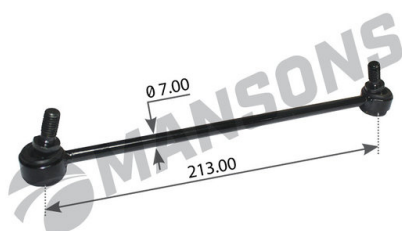

## Тяга SCANIA крана уровня пола задняя MANSONS

Код для заказа: **329549**

Артикул: **100.676**

ОЗ 538.63

О2 549

О1 553.27

РЗ 870

### Характеристики

Код для заказа	329549
Артикулы	100676, 1360884
Каталожная группа	Ходовая часть, ..Подвеска автомобиля
Ширина, м	0.035
Высота, м	0.035
Длина, м	0.23
Вес, кг	0.12