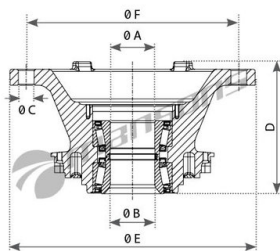

Dimensions

Ø A	Ø B	Ø C	D	Ø E	Ø F
69.80	70.00	24.90	207.00	386.00	335.00

O3 29376.38

O2 29886.34

O1 30192.56

P3 31600

Характеристики

Код для заказа	329546
Артикулы	200273, 2019789
Каталожная группа	Ходовая часть, ..Колеса и ступицы
Ширина, м	0.4
Высота, м	0.2
Длина, м	0.4
Вес, кг	40.1
Код ТН ВЭД	8708709109