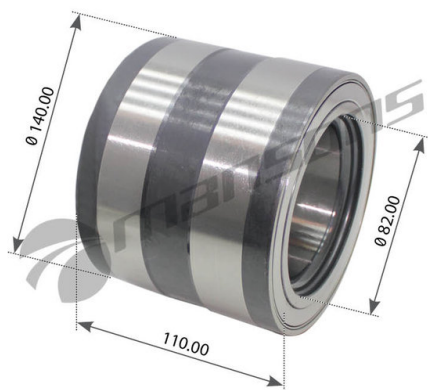

## Ремкомплект IVECO VOLVO ступицы MANSONS

Код для заказа: **329523**Артикул: **700.647**

O3 12036.52

O2 12250.63

O1 12352.5

P3 13450

### Характеристики

Код для заказа	329523
Артикулы	700647, 2994058
Каталожная группа	Ходовая часть, ..Колеса и ступицы
Ширина, м	0.18
Высота, м	0.17
Длина, м	0.18
Вес, кг	6.8
Код ТН ВЭД	8708999709