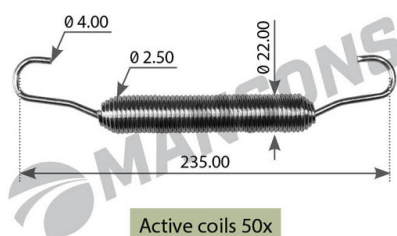

## Пружина BPW трещотки возвратная длинная (230x22x2.5мм) MANSONS

Код для заказа: **329516**

Артикул: **300.029**

O3 79.91

O2 81.74

O1 83.57

P3 155

### Характеристики

Код для заказа	329516
Артикулы	300029, 0539726020
Каталожная группа	Механизмы управления, ..Тормоза
Ширина, м	0.02
Высота, м	0.02
Длина, м	0.19
Вес, кг	0.15
Код ТН ВЭД	7320202009