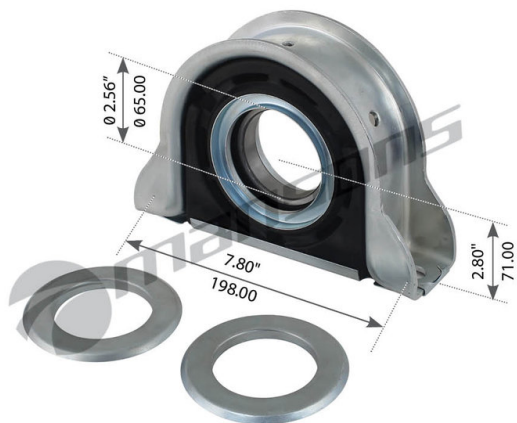

## Подшипник подвесной IVECO Eurocargo, Eurotech вала карданного (d=65мм) MANSONS

Код для заказа: **329506**

Артикул: **120.886**

О3 3556.3

О2 3617.3

О1 3647.8

Р3 5550

### Характеристики

Код для заказа	329506
Артикулы	120886, 93194978
Каталожная группа	Трансмиссия, ..Передача карданная
Ширина, м	0.22
Высота, м	0.1
Длина, м	0.29
Вес, кг	2.815