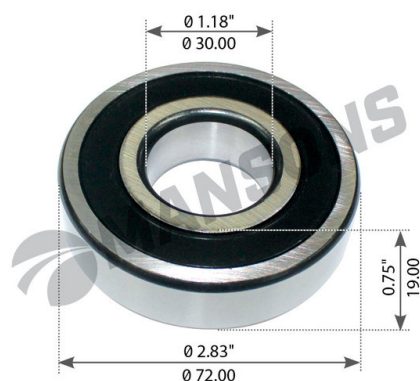

Подшипник VOLVO F10, F12 маховика MANSONS

Код для заказа: **329505**Артикул: **900.483**

O3 358.07

O2 364.17

O1 367.22

P3 500

Характеристики

Код для заказа	329505
Артикулы	900483, 1652986
Каталожная группа	Двигатель, ..Двигатель
Ширина, м	0.07
Высота, м	0.02
Длина, м	0.07
Вес, кг	0.335
Код ТН ВЭД	8482200009