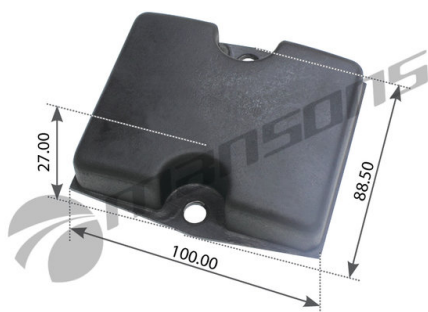

## Подушка IVECO рессоры задней MANSONS

Код для заказа: **329500**Артикул: **790.122**

O3 291.06

O2 296.88

O1 302.82

P3 450

### Характеристики

Код для заказа	329500
Артикулы	790122, 41006350
Каталожная группа	Ходовая часть, ..Подвеска автомобиля
Ширина, м	0.09
Высота, м	0.03
Длина, м	0.1
Вес, кг	0.395
Код ТН ВЭД	4016995709