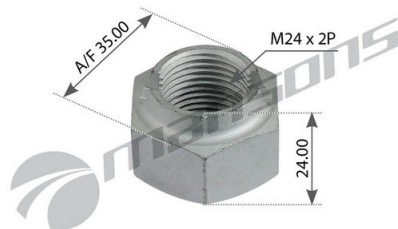

Гайка BPW стремянки (M24x2/SW36) MANSONS

Код для заказа: **329439**Артикул: **300.198**

O3 109

O2 109

O1 109

P3 210

Характеристики

| | |
|-------------------|--------------------------------------|
| Код для заказа | 329439 |
| Артикулы | 300198, 0326014130 |
| Каталожная группа | Ходовая часть, ..Подвеска автомобиля |
| Ширина, м | 0.04 |
| Высота, м | 0.03 |
| Длина, м | 0.04 |
| Вес, кг | 0.1 |
| Код ТН ВЭД | 7318163008 |