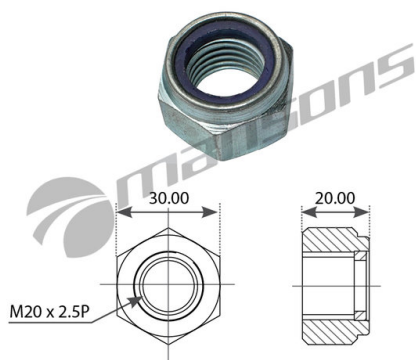

## Гайка BPW SAF стабилизатора с тефлоном (M20x2.5мм) MANSONS

Код для заказа: **329436**

Артикул: **NLN119**

O3 97.6  
O2 99.43  
O1 100.04  
P3 175

### Характеристики

Код для заказа	329436
Артикулы	948835
Каталожная группа	Ходовая часть, ..Подвеска автомобиля
Ширина, м	0.03
Высота, м	0.02
Длина, м	0.03
Вес, кг	0.065
Код ТН ВЭД	7318163008