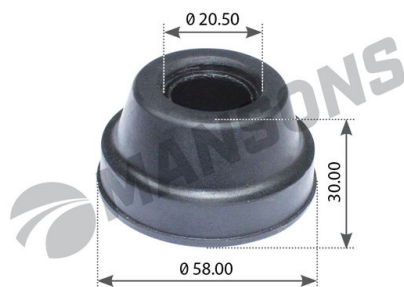

## Втулка стабилизатора SCANIA переднего/заднего (20x57x30) MANSONS

Код для заказа: **329424**Артикул: **100.511**

O3 183.61

O2 186.66

O1 188.49

P3 310

### Характеристики

Код для заказа	329424
Артикулы	100511, 1477867
Каталожная группа	Ходовая часть, ..Подвеска автомобиля
Ширина, м	0.06
Высота, м	0.03
Длина, м	0.06
Вес, кг	0.1
Код ТН ВЭД	4016995709