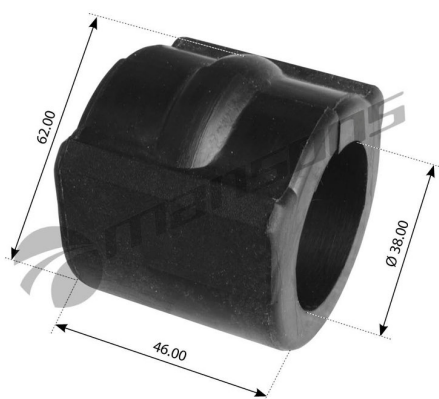

Втулка стабилизатора MERCEDES LK, LN2 заднего MANSONS

Код для заказа: **329410**Артикул: **700.115**

O3 115.9
O2 117.73
O1 118.95
P3 210

Характеристики

Код для заказа	329410
Артикулы	700115, 6733260681
Каталожная группа	Ходовая часть, ..Подвеска автомобиля
Ширина, м	0.055
Высота, м	0.045
Длина, м	0.055
Вес, кг	0.095
Код ТН ВЭД	4016995709