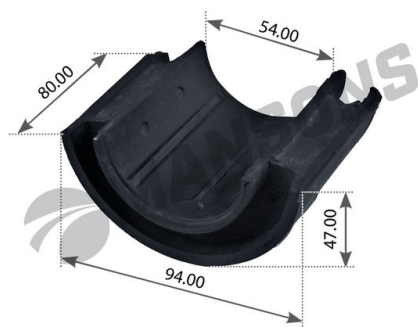

Втулка стабилизатора IVECO заднего (полувкладыш) MANSONS

Код для заказа: **329400**Артикул: **400.503**

O3 378.81

O2 386.13

O1 389.18

P3 530

Характеристики

Код для заказа	329400
Артикулы	400503, 2521481
Каталожная группа	Ходовая часть, ..Подвеска автомобиля
Ширина, м	0.11
Высота, м	0.08
Длина, м	0.05
Вес, кг	0.42
Код ТН ВЭД	4016995709