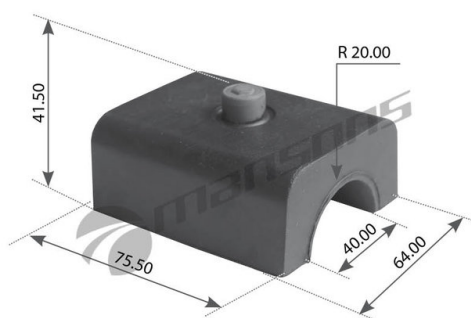

Втулка стабилизатора DAF заднего MANSONS

Код для заказа: **329391**Артикул: **200.054**

O3 183.61

O2 187.27

O1 188.49

P3 315

Характеристики

Код для заказа	329391
Артикулы	200054, 1402572
Каталожная группа	Ходовая часть, ..Подвеска автомобиля
Ширина, м	0.06
Высота, м	0.04
Длина, м	0.08
Вес, кг	0.15
Код ТН ВЭД	4016995709