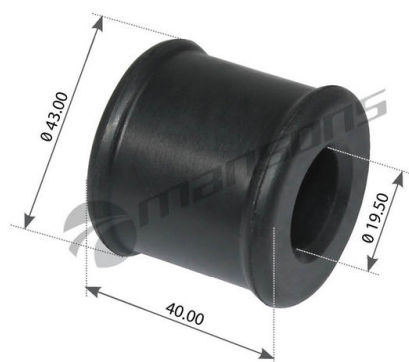

Втулка амортизатора MAN IVECO MERCEDES (20x40x40) переднего MANSONS

Код для заказа: **329381**

Артикул: **700.351**

Features & Benefits:

- Produced with our unique polymer to meet OEM performance
- Fatigue tested to meet OEM specifications

O3 89.06

O2 90.28

O1 91.5

P3 160

Характеристики

Код для заказа	329381
Артикулы	700351, 93163099
Каталожная группа	Ходовая часть, ..Подвеска автомобиля
Ширина, м	0.03
Высота, м	0.03
Длина, м	0.04
Вес, кг	0.019
Код ТН ВЭД	4016995709