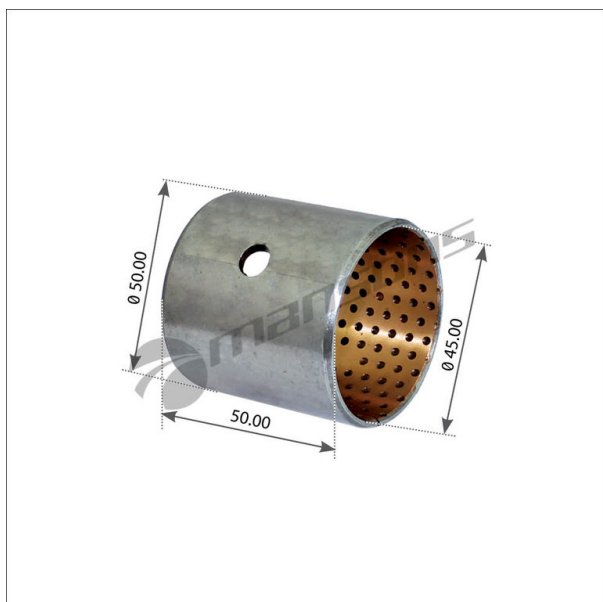

# Втулка VOLVO шкворня (бронза 44.5x50x49.8) MANSONS

Код для заказа: **329379**Артикул: **100.533**

O3 216.5  
O2 220.83  
O1 225.24  
P3 335

## Характеристики

Код для заказа	329379
Артикулы	100533, 365345
Каталожная группа	Ходовая часть, ..Ось передняя (задняя для переднеприводных)
Ширина, м	0.045
Высота, м	0.045
Длина, м	0.045
Вес, кг	0.14
Код ТН ВЭД	7415290000