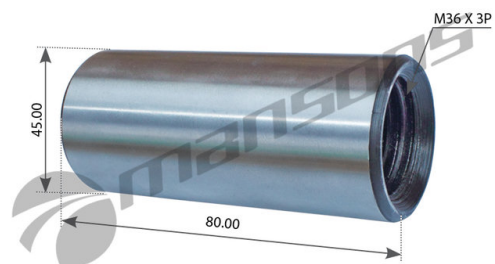

## Втулка VOLVO рессоры задней MANSONS

Код для заказа: **329376**

Артикул: **900.434**

O3 321  
O2 329.04  
O1 329.04  
P3 440

### Характеристики

|                   |                                      |
|-------------------|--------------------------------------|
| Код для заказа    | 329376                               |
| Артикулы          | 900434, 6776801                      |
| Каталожная группа | Ходовая часть, ..Подвеска автомобиля |
| Ширина, м         | 0.045                                |
| Высота, м         | 0.08                                 |
| Длина, м          | 0.045                                |
| Вес, кг           | 0.4                                  |