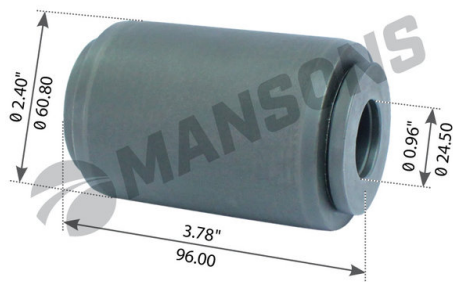

## Втулка VOLVO рессоры (24.5x61x96) MANSONS

Код для заказа: **329373**Артикул: **900.486**

O3 1323.09

O2 1346.88

O1 1357.86

P3 2020

### Характеристики

Код для заказа	329373
Артикулы	900486, 7422221048
Каталожная группа	Ходовая часть, ..Подвеска автомобиля
Ширина, м	0.06
Высота, м	0.06
Длина, м	0.1
Вес, кг	1.614
Код ТН ВЭД	4016995709