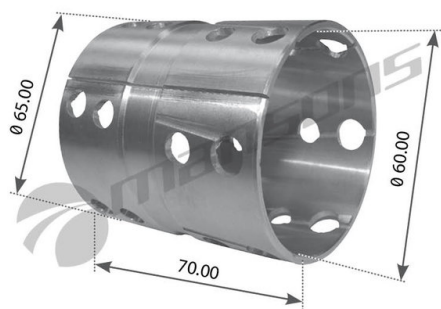

Втулка SAF шкворня (60x65x70мм) MANSONS

Код для заказа: **329363**Артикул: **600.001**

O3 489.22

O2 489.22

O1 489.22

P3 775

Характеристики

Код для заказа	329363
Артикулы	600001, 4230017000
Каталожная группа	Ходовая часть, ..Ось передняя (задняя для переднеприводных)
Ширина, м	0.065
Высота, м	0.07
Длина, м	0.065
Вес, кг	0.25
Код ТН ВЭД	4016995709