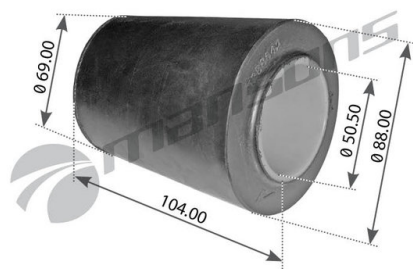

# Втулка SAF рессоры резиновая (50x92x121мм) MANSONS

Код для заказа: **329362**Артикул: **TRB8642**

O3 309

O2 309

O1 309

P3 460

## Характеристики

Код для заказа	329362
Артикулы	1177200200
Каталожная группа	Ходовая часть, ..Подвеска автомобиля
Ширина, м	0.085
Высота, м	0.1
Длина, м	0.085
Вес, кг	0.35