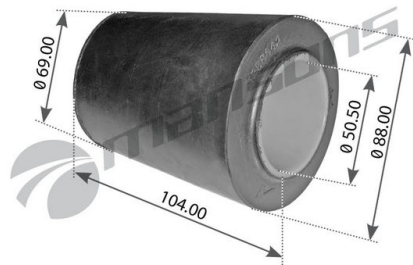

# Втулка SAF рессоры резиновая (50x92x121мм) MANSONS

Код для заказа: **329362**Артикул: **TRB8642**

O3 368.58

O2 375.96

O1 383.48

P3 570

## Характеристики

Код для заказа	329362
Артикулы	1177200200
Каталожная группа	Ходовая часть, ..Подвеска автомобиля
Ширина, м	0.085
Высота, м	0.1
Длина, м	0.085
Вес, кг	0.35
Код ТН ВЭД	4016995709