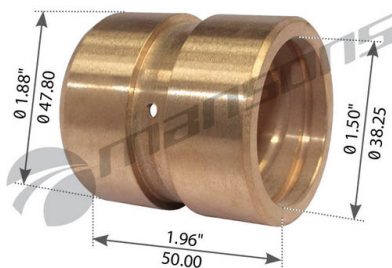

Втулка ROR вала тормозного (38x47.7x50.5) MANSONS

Код для заказа: **329355**Артикул: **CSB01**

O3 556.93

O2 567.3

O1 571.57

P3 780

Характеристики

Код для заказа	329355
Артикулы	21204703
Каталожная группа	Механизмы управления, ..Тормоза
Ширина, м	0.05
Высота, м	0.05
Длина, м	0.05
Вес, кг	0.2
Код ТН ВЭД	4016995709