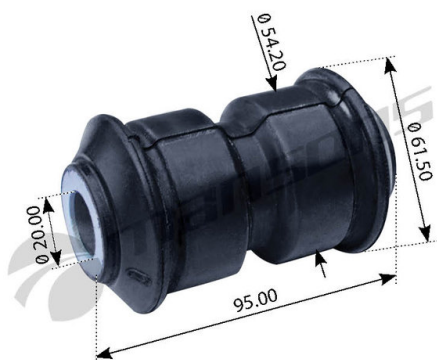

# Втулка RENAULT рессоры задней (20x54x95) MANSONS

Код для заказа: **329352**Артикул: **800.090**

O3 470.92

O2 480.68

O1 490.44

P3 735

## Характеристики

Код для заказа	329352
Артикулы	800090, 5000448405
Каталожная группа	Ходовая часть, ..Подвеска автомобиля
Ширина, м	0.06
Высота, м	0.1
Длина, м	0.06
Вес, кг	0.64
Код ТН ВЭД	4016995709