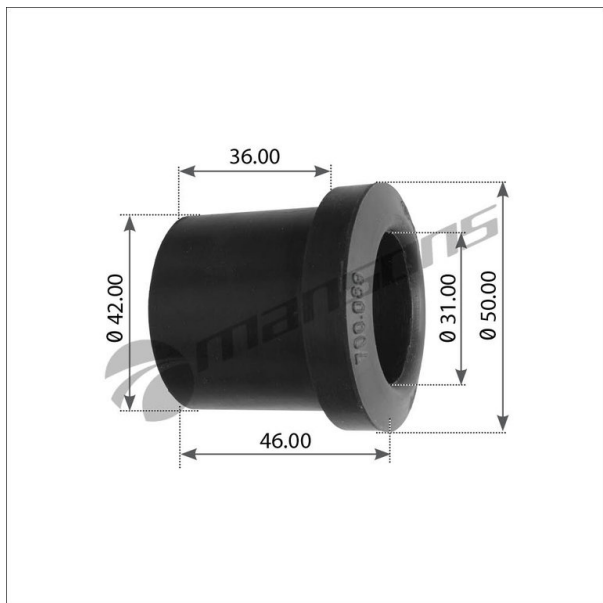

Втулка MERCEDES Vario рессоры задней MANSONS

Код для заказа: **329348**Артикул: **700.089**

O3 54.9
O2 56.12
O1 57.34
P3 110

Характеристики

Код для заказа	329348
Артикулы	700089, 6673220350
Каталожная группа	Ходовая часть, ..Подвеска автомобиля
Ширина, м	0.05
Высота, м	0.05
Длина, м	0.05
Вес, кг	0.02
Код ТН ВЭД	4016995709