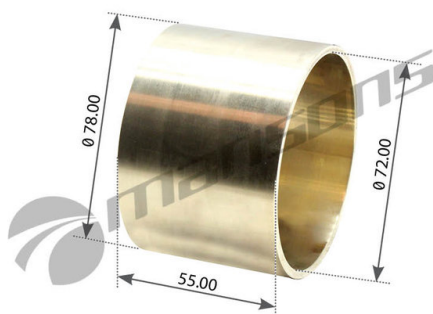

# Втулка DAF 95XF балансира (72x78x55мм) MANSONS

Код для заказа: **329329**Артикул: **200.211**

O3 732.61

O2 746.03

O1 752.13

P3 1000

## Характеристики

Код для заказа	329329
Артикулы	200211, 0653262
Каталожная группа	Ходовая часть, ..Подвеска автомобиля
Ширина, м	0.08
Высота, м	0.06
Длина, м	0.08
Вес, кг	0.33
Код ТН ВЭД	4016995709