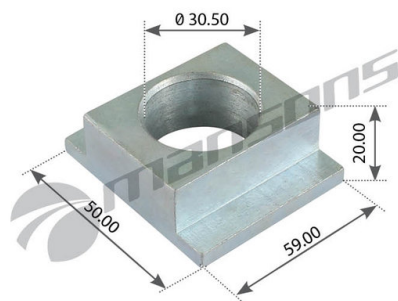

# Втулка BPW пальца полурессоры (квадратная) MANSONS

Код для заказа: **329325**Артикул: **300.100**

O3 243.39

O2 248.27

O1 253.76

P3 380

## Характеристики

Код для заказа	329325
Артикулы	300100, 0318120080
Каталожная группа	Ходовая часть, ..Подвеска автомобиля
Ширина, м	0.05
Высота, м	0.02
Длина, м	0.06
Вес, кг	0.227
Код ТН ВЭД	4016995709