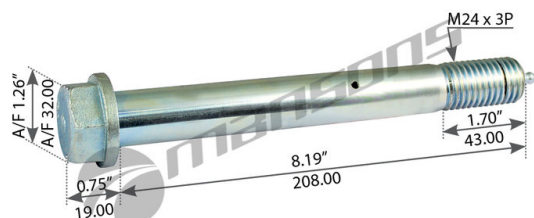

## Болт VOLVO RENAULT рессоры (M24x3x208мм) MANSONS

Код для заказа: **329313**

Артикул: **900.570**

O3 699.06

O2 710.04

O1 716.14

P3 1020

### Характеристики

Код для заказа	329313
Артикулы	900570, 21838764
Каталожная группа	Ходовая часть, ..Подвеска автомобиля
Ширина, м	0.04
Высота, м	0.04
Длина, м	0.23
Вес, кг	0.825
Код ТН ВЭД	7318159008