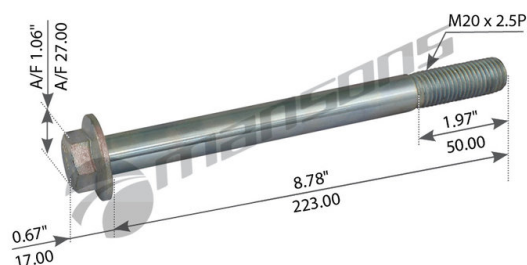

## Болт VOLVO FH рессоры (M20x2.5x223) MANSONS

Код для заказа: **329312**Артикул: **MFMF20223C10925**

O3 505.59

O2 505.59

O1 505.59

P3 930

### Характеристики

Код для заказа	329312
Артикулы	21620168
Каталожная группа	Ходовая часть, ..Подвеска автомобиля
Ширина, м	0.045
Высота, м	0.24
Длина, м	0.045
Вес, кг	0.635
Код ТН ВЭД	7318159008