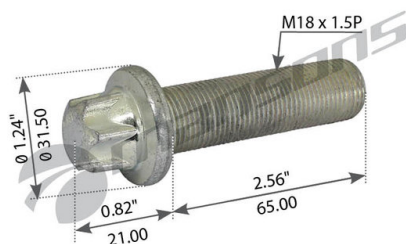

## Болт SAF крепления диска тормозного (M18x1.5x65) MANSONS

Код для заказа: **329306**

Артикул: **600.082**

O3 165.92

O2 168.97

O1 170.19

P3 280

### Характеристики

Код для заказа	329306
Артикулы	600082, 4343280110
Каталожная группа	Механизмы управления, ..Тормоза
Ширина, м	0.03
Высота, м	0.03
Длина, м	0.09
Вес, кг	0.18
Код ТН ВЭД	7318159008