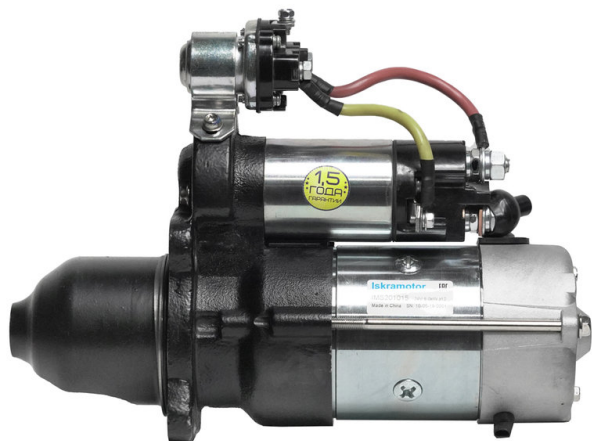

Стартер КАМАЗ-4308, FAW, DONGFENG, HIGER дв.CUMMINS 4BT3.9, 6BT5.9 24В z=12 6.0кВт ISKRAMOTOR

Код для заказа: **329228**

Артикул: **IMS201015**

ОЗ 16860
О2 17000.04
О1 17140.02
РЗ 30670

Характеристики

Код для заказа	329228
Артикулы	AZF4594, MS242
Каталожная группа	Электрооборудование, ..Электрооборудование
Ширина, м	0.4
Высота, м	0.2
Длина, м	0.25
Вес, кг	10