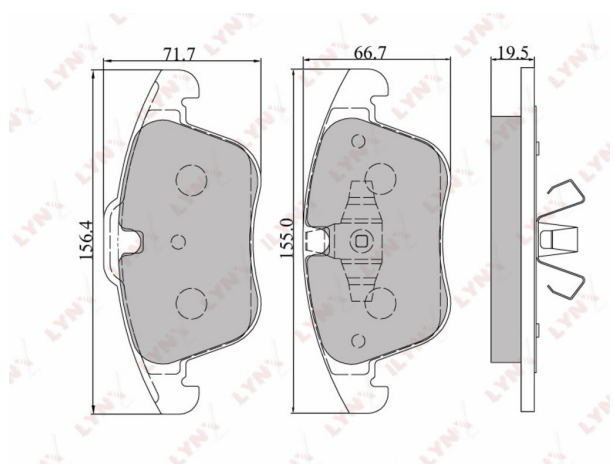

Колодки тормозные FORD Mondeo передние (4шт.) LYNX

Код для заказа: **328616**

Артикул: **BD3004**

ОЗ 2029.8

О2 2070.4

О1 2111.8

РЗ 2770

Характеристики

Код для заказа 328616

Артикулы GDB1960, 1747043

Каталожная группа Механизмы управления, ..Тормоза

Параметры

Не обновлять цены на WB Да

Производитель LYNX

Территория отгрузки

Все склады **0 шт.** Склад