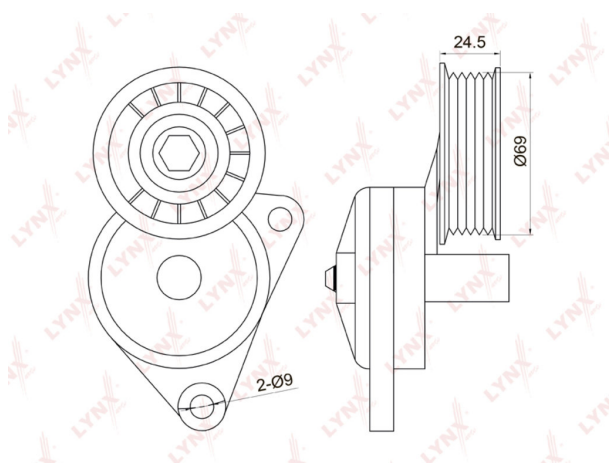

## Ролик приводного ремня FORD Focus 1, Mondeo натяжителя LYNX

Код для заказа: **327772**

Артикул: **PT3011**

ОЗ 3851.52

О2 3928.55

О1 4007.12

РЗ 4800

### Характеристики

Код для заказа	327772
Артикулы	19824
Каталожная группа	Двигатель, ..Двигатель
Ширина, м	0.13
Высота, м	0.11
Длина, м	0.13
Вес, кг	0.66
Код ТН ВЭД	8483508000