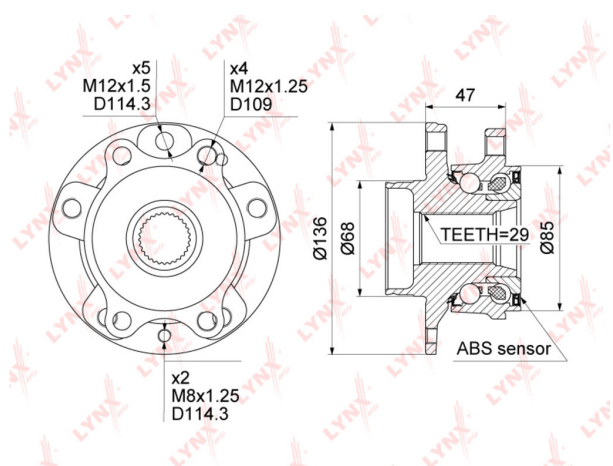

## Ступица NISSAN Qashqai (13-) колеса переднего LYNX

Код для заказа: **325386**

Артикул: **WH1513**

O3 11488.26

O2 11718.03

O1 11952.39

P3 12600

### Характеристики

Код для заказа 325386

Артикулы 0282-T32F, 40202-4EA0A

Каталожная группа Ходовая часть, ..Колеса и ступицы