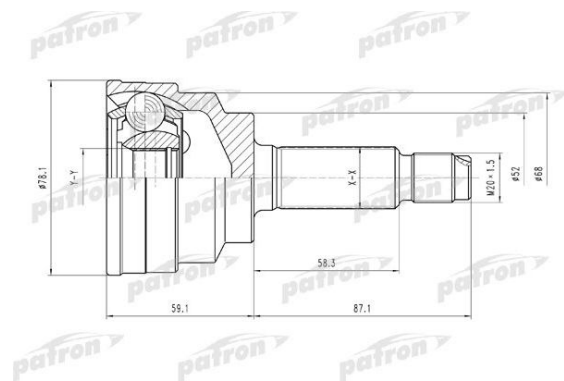

ШРУС наружный KIA Rio (00-05) комплект PATRON

Код для заказа: **325018**

Артикул: **PCV1548**

Сторона установки	со стороны колеса
Длина [мм]	139
Внешнее зацепление со стороны колеса	24
Внутренне зубчатое соединение со стороны колеса	21
Диаметр прокладки [мм]	52
Спецификация	Groove Type : Middle

O3 2384.76

O2 2384.76

O1 2384.76

P3 2820

Характеристики

Код для заказа	325018
Артикулы	OK30B-22510
Каталожная группа	Трансмиссия, ..Передача карданная
Ширина, м	0.2
Высота, м	0.115
Длина, м	0.115
Вес, кг	2.2