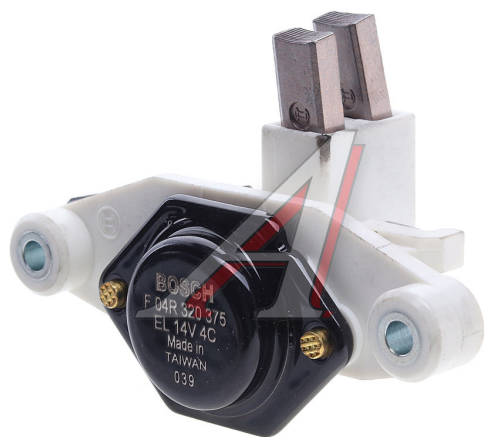

Реле регулятор MERCEDES напряжения генератора BOSCH

Код для заказа: **324852**

Артикул: **F04R320375**

O3 3714.29

O2 3751.5

O1 3751.5

P3 4100

Характеристики

Код для заказа	324852
Артикулы	ТТ31353
Каталожная группа	Электрооборудование, ..Электрооборудование
Ширина, м	0.115
Высота, м	0.055
Длина, м	0.16
Вес, кг	0.07

Параметры

Код ТН ВЭД	8536419000
Производитель	BOSCH