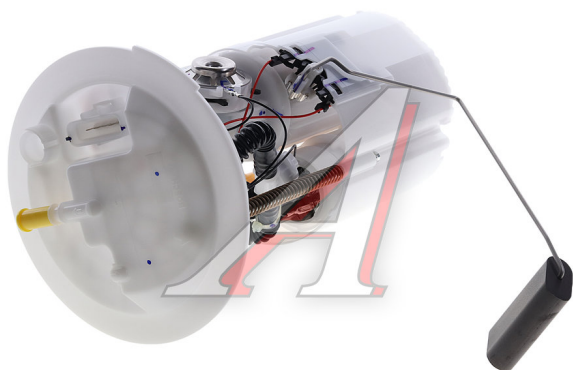

## Насос топливный VOLVO C30 BOSCH

Код для заказа: **324611**

Артикул: **0580314042**

O3 12385.84

O2 12385.84

O1 12385.84

P3 14500

### Характеристики

Код для заказа 324611

Артикулы

Каталожная группа Двигатель, ..Система питания двигателя

Ширина, м 0.23

Высота, м 0.2

Длина, м 0.28

Вес, кг 1.2