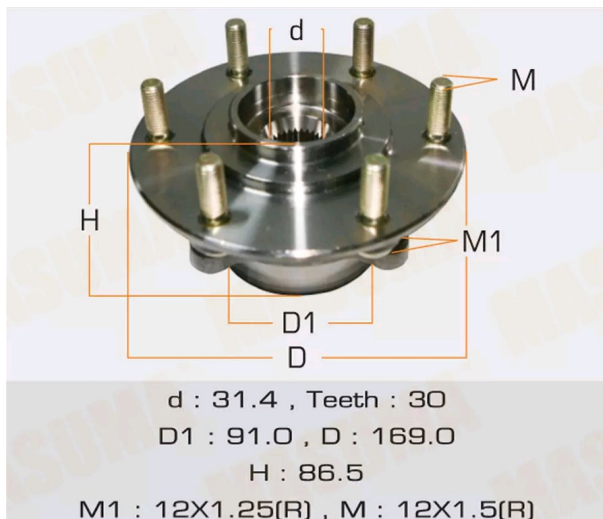

Ступица MITSUBISHI Pajero (06-) передняя MASUMA

Код для заказа: **323532**

Артикул: **MW-31004**

O3 6810.04

O2 7040.01

O1 7150.42

P3 7920

Характеристики

Код для заказа 323532

Артикулы VKBA7412, 3880A015

Каталожная группа Ходовая часть, ..Колеса и ступицы

Параметры

Производитель MASUMA

Территория отгрузки

Все склады **0 шт.** Склад

Другие склады и магазины партнера