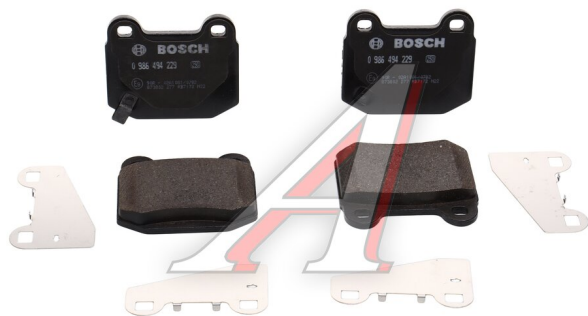

## Колодки тормозные MITSUBISHI Lancer (00-07) задние (4шт.) BOSCH

Код для заказа: **323412**

Артикул: **0986494229**

O3 2865.17

O2 2893.23

O1 2893.23

P3 4190

### Характеристики

Код для заказа	323412
Артикулы	4605A050
Каталожная группа	Механизмы управления, ..Тормоза
Ширина, м	0.11
Высота, м	0.08
Длина, м	0.14
Вес, кг	0.935