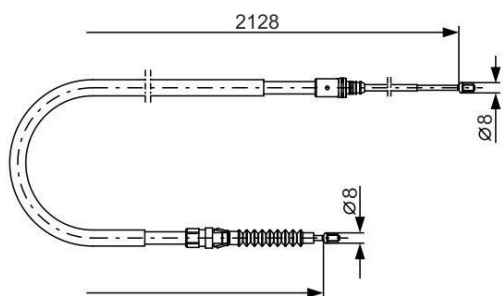

Трос стояночного тормоза PEUGEOT 408 BOSCH

Код для заказа: **322789**

Артикул: **1987482324**

Длина [мм]

2 128

O3 1979.45

O2 1999.58

O1 1999.58

P3 2400

Характеристики

Код для заказа 322789

Артикулы 4746.40

Каталожная группа Механизмы управления, ..Тормоза

Ширина, м 0.3

Высота, м 0.02

Длина, м 0.4