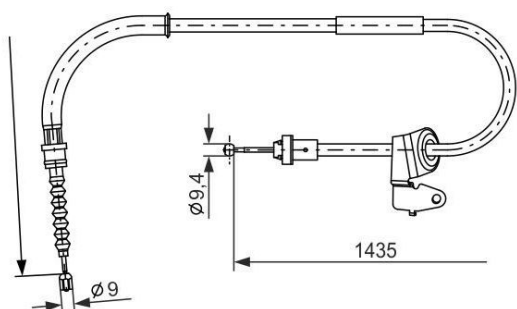

Трос стояночного тормоза MINI Cabrio (R52) правый BOSCH

Код для заказа: **322787**Артикул: **1987482230**

Длина [мм]

1 435

O3 2078.27

O2 2099.01

O1 2099.01

P3 2880

Характеристики

Код для заказа	322787
Артикулы	34406777399
Каталожная группа	Механизмы управления, ..Тормоза
Ширина, м	0.3
Высота, м	0.02
Длина, м	0.36
Вес, кг	0.625

Параметры

Код ТН ВЭД 8708309909

Производитель BOSCH