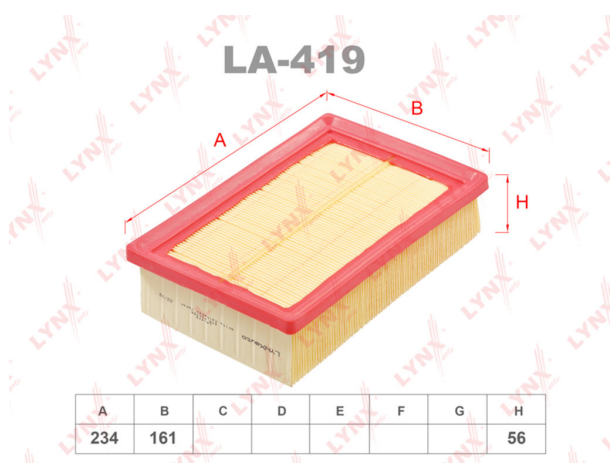

Фильтр воздушный CHEVROLET Tracker (12-) OPEL Мокка (12-) LYNX

Код для заказа: **322699**

Артикул: **LA419**

O3 626.28

O2 638.81

O1 651.58

P3 980

Характеристики

Код для заказа 322699

Артикулы LX3579, 95021102

Каталожная группа Двигатель, ..Система питания двигателя

Параметры

Не обновлять цены на WB Да

Производитель LYNX

Территория отгрузки

Все склады **0 шт.** Склад