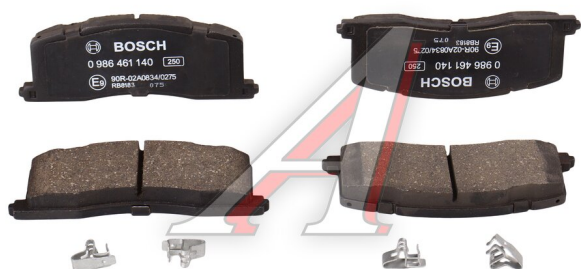

## Колодки тормозные TOYOTA Previa (90-) задние (4шт.) BOSCH

Код для заказа: **322055**

Артикул: **0986461140**

O3 3862.32

O2 3862.32

O1 3862.32

P3 5520

### Характеристики

Код для заказа	322055
Артикулы	SP2036, 04466-28011
Каталожная группа	Механизмы управления, ..Тормоза
Ширина, м	0.14
Высота, м	0.1
Длина, м	0.18
Вес, кг	0.962
Код ТН ВЭД	8708309909