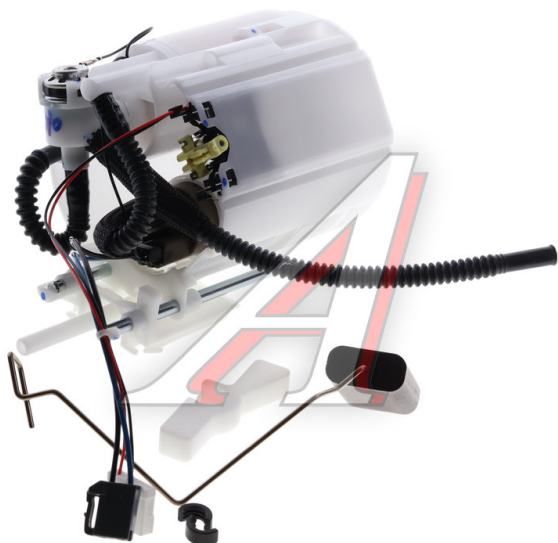

## Насос топливный TOYOTA Corolla (07-) BOSCH

Код для заказа: **321868**

Артикул: **0986580999**

O3 16230.27

O2 16230.27

O1 16230.27

P3 18750

### Характеристики

Код для заказа	321868
Артикулы	DFP-0100, 23220-37170
Каталожная группа	Двигатель, ..Система питания двигателя
Ширина, м	0.14
Высота, м	0.31
Длина, м	0.21
Вес, кг	0.8
Код ТН ВЭД	8413302008