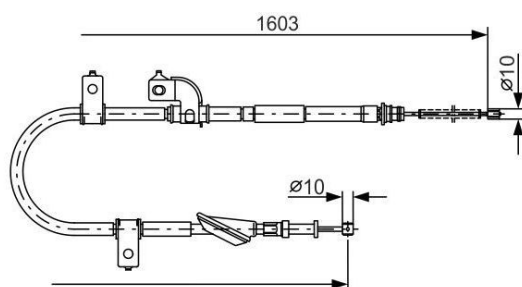

## Трос стояночного тормоза MITSUBISHI Pajero (94-99) правый BOSCH

Код для заказа: **321791**

Артикул: **1987482080**

Длина [мм]

1 603

O3 4778.04

O2 4825.02

O1 4825.02

### Характеристики

Код для заказа	321791
Артикулы	26051-FC000
Каталожная группа	Механизмы управления, ..Тормоза
Ширина, м	0.3
Высота, м	0.03
Длина, м	0.4
Вес, кг	0.645