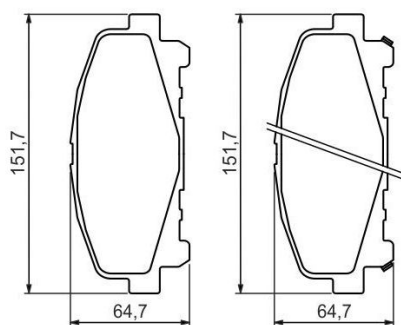

Колодки тормозные HONDA Accord 9 (2.0/2.4) (АКПП) (08-) передние (4шт.) BOSCH

Код для заказа: **321665**

Артикул: **0986494382**

| | |
|--|-----------------------------------|
| Толщина [мм] | 17,13 |
| проверочное значение | ECE-R90 |
| Ширина [мм] | 152,3 |
| Высота [мм] | 64,8 |
| Материал | Low-Metallic |
| Датчик износа | с звуковым предупреждением износа |
| Дополнительный артикул / дополнительная информация 2 | с прижимной пластиной |
| Толщина 1 [мм] | 17,13 |
| Толщина 2 [мм] | 17,43 |
| WVA номер | 24766 |
| Номера артикулов рекомендуемых комплектующих | 1987474804 |

O3 3041.52

O2 3100.56

O1 3159.66

P3 4310

Характеристики

| | |
|-------------------|---------------------------------|
| Код для заказа | 321665 |
| Артикулы | GDB3477, 45022-TL0-G51 |
| Каталожная группа | Механизмы управления, ..Тормоза |
| Ширина, м | 0.11 |
| Высота, м | 0.1 |
| Длина, м | 0.17 |